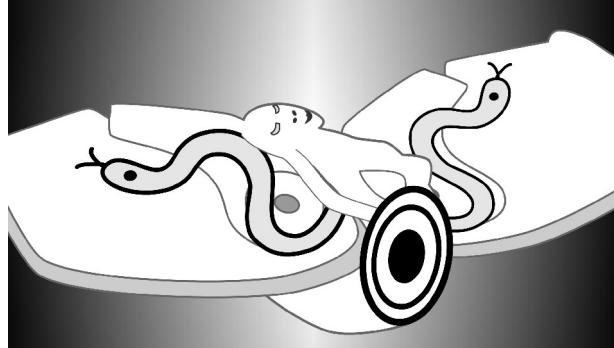

GLOBAL VULVA

Myriam Thyes, 2009. Flash animation / digital video (HD or SD, 16:9, Pal), black/white, stereo. Duration: 6:20, loop.
Director, script, graphics, animation: Myriam Thyes. Music: Kristina Kanders.

The animation Global Vulva connects female figures and vulva symbols from different times, countries and cultures, while they morph into each other - the cultural meaning of the female genital becomes visible again.

Die Animation Global Vulva verbindet weibliche Figuren und Vulva-Symbole aus unterschiedlichen Zeiten, Kulturen und Ländern, indem sie sich in einander verwandeln – die kulturelle Bedeutung des weiblichen Genitales wird wieder sichtbar.